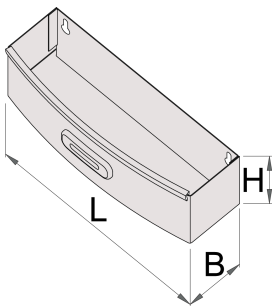

Dosenhalter für EuroPLUS

920ES7

Profile

Produkteigenschaften

- Material: Premium Metallblech

621019

L

267

B

90

H

85

573

* Bilder von Produkten sind Symbolfotos. Abmessungen sind in mm, Gewichte in Gramm.