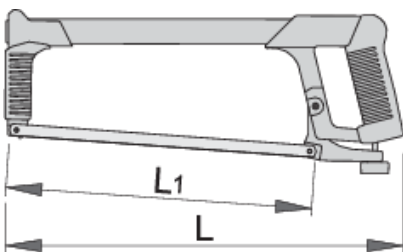

Metaalzaagbeugel

750B

Profielen

Product attributen

- licht, compact met ergonomisch ontworpen handvat
- frame chroom verguld, handvat blauw gelakt
- twee blad posities

621531

L

400

L1

300

700

* Afbeeldingen van producten zijn symbolisch. Alle afmetingen zijn in mm en gewicht in gram. Alle vermelde afmetingen kunnen variëren in tolerantie.

Gebruik (Afbeeldingen)

Onderdelen

———— Zaagblad voor 750B, set 2 stuks