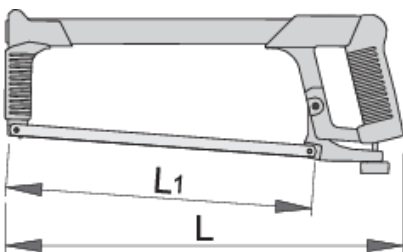

## Atributi proizvoda

- Lagana, kompaktna i ergonomski oblikovana ručka
- Okvir kromiran, ručka lakirana
- Mogućnost postavljanja lista u dva položaja

621531

L

400

L1

300

700

\* Slike proizvoda su simbolične. Sve dimenzije su u mm, masa je u g.

upotreba (pictures)