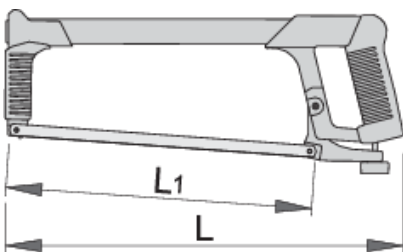

Sharrë hekuri

750B

Profiles

Product features

- kompakte të lehta me dorezë projektuar ergonomike
- krom kornizë kromuar, të trajtojë të veshura me llak blu
- dy pozita teh

621531

L

400

L1

300

700

* Imazhet e produkteve janë simbolike. Të gjitha dimensionet janë në mm, pesha në gram. Të gjitha dimensionet e listuara mund të ndryshojnë në tolerancë.

Usage (pictures)

Spare parts

——— Teh këmbimi per 750B, 2 copë