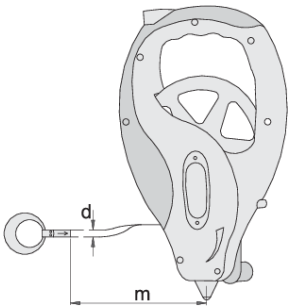

Μακρυά μετροταινία

714

Χαρακτηριστικά προϊόντος

- πλαστικός σκελετός από υλικό δύο συστατικών
- Χαλυβδοταινία με ακρυλική επικάλυψη για μακροζωία
- Γρήγορο μάζεμα

621525

m

50

d

13

1100

* Οι εικόνες των προϊόντων είναι συμβολικές. Όλες οι διαστάσεις είναι σε mm, το βάρος είναι σε γραμμάρια. Όλες οι αναφερόμενες διαστάσεις μπορεί να διαφέρουν σε ανοχές.

Χρήση (εικόνες)

Μήκος ταινίας