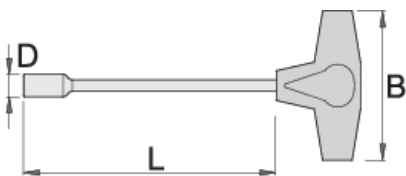

# Ključ nasadni sa unutrašnjim TX profilom i T-ručicom

193NTX

## Opis proizvoda

- materijal: premium hrom-vanadijum čelik
- ručica od polipropilena
- hromirana (ISO 1456:2009)

621376

E10

D

12

L

231

B

89

157

\* Fotografije proizvoda su simbolične. Sve dimenzije su u mm, a težina u gramima. Sve navedene dimenzije mogu odstupati u granicama tolerancija.