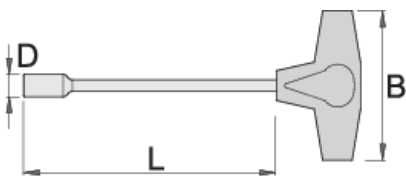

# Клуч насаден со внатрешен ТХ профил и Т тачка

193NTX

## Product features

- материјал: специјален хром ванадиум челик
- рачка-полипропилен
- хромиран според ISO 1456:2009

621376

E10

D

12

L

231

B

89

157

\* Сликите на производите се симболични. Сите димензии се во мм, тежината е во грамови. Сите наведени димензии може да се разликуваат во ниво на толеранција