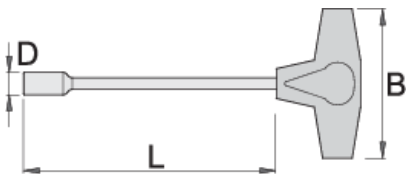

Ключ с вътрешен TX профил и Т-дръжка

193NTX

Профили

Параметри на продукта

- материал: острие - хром-ванадий, изцяло закалено
- дръжка - полипропилен
- хромиран в съответствие със стандарт ISO 1456:2009

621376

E10

D

12

L

231

B

89

157

* Снимките на продуктите са символични. Всички размери са в мм., теглото е в грамаве .