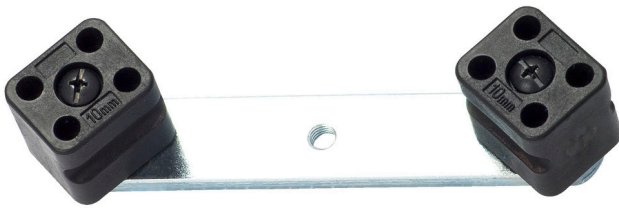

Naslon za savijanje

352.3

Profili

		
621549	10	251
621548	12 - 22	450

* Fotografije proizvoda su simbolične. Sve dimenzije su u mm, a težina u gramima. Sve navedene dimenzije mogu odstupati u granicama tolerancija.