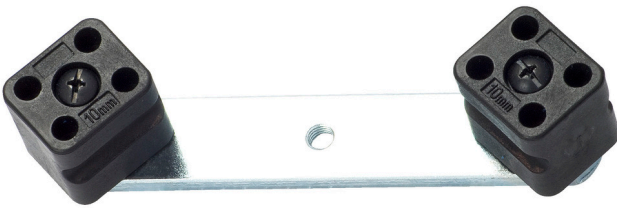

# Naslon za savijanje

352.3

## Profil

		
621549	10	251
621548	12 - 22	450

\* Slike proizvoda su simbolične. Sve dimenzije su u mm, masa je u g.