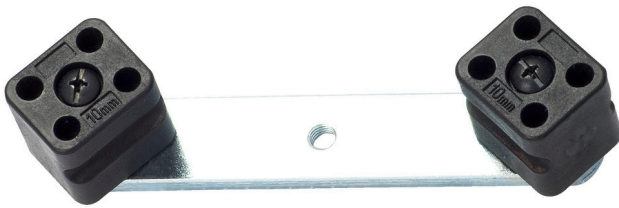

Naslon za savijanje

352.3

Profili

		
621549	10	251
621548	12 - 22	450

* Slike proizvoda su simbolične. Sve dimenzije su u mm, masa je u g.