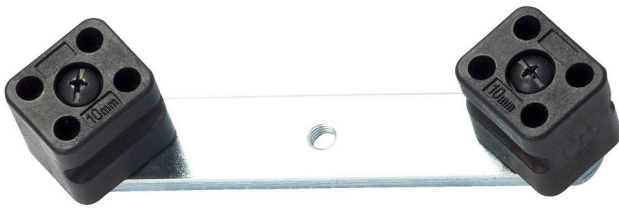

Опора за арт. 352.1/6

352.3

Профили

		
621549	10	251
621548	12 - 22	450

* Снимките на продуктите са символични. Всички размери са в мм., теглото е в грамаве .