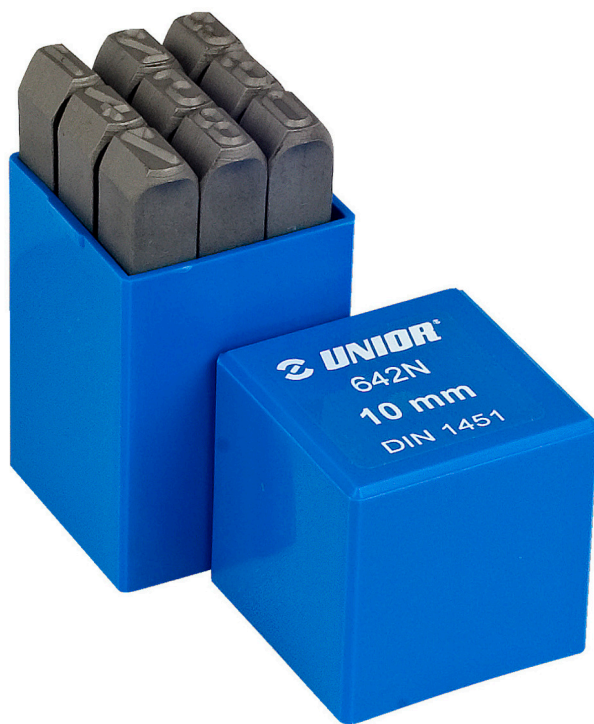

Zestaw stalowych znaczników z cyframi

642NPB

Profile

Cechy produktu

- materiał: stal węglowa premium flex plus
- wykończenie powierzchni : zabezpieczenie antykorozyjne w kąpeli olejowej
- zestaw 9 znaczników z liczbami od 0 do 8
- wykonane zgodnie ze standardem DIN 1451

620941

6

420

620942

8

643

620943

10

800

* Przedstawiony wygląd produktu jest orientacyjny. Wszystkie wymiary są w mm, podana waga w gramach

Użycie (Obrazy)