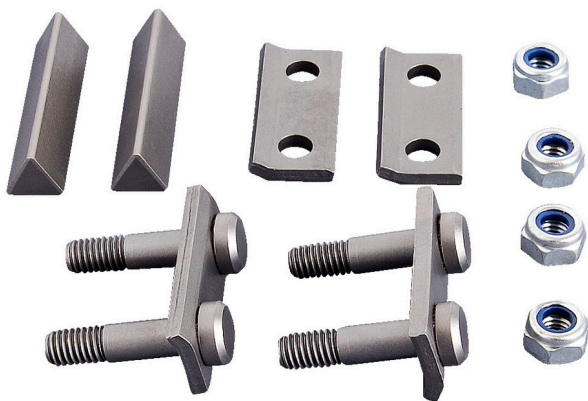

# Резервни ножеви за 596/6 PLUS изведба

596.2PLUS/7

## Profiles

## Product features

- вклучува: 2 секачи, 4 вијци, 4 подлошки, 4 матици

		
615260	750	116
615261	900	126

\* Сликите на производите се симболични. Сите димензии се во мм, тежината е во грамови. Сите наведени димензии може да се разликуваат во ниво на толеранција