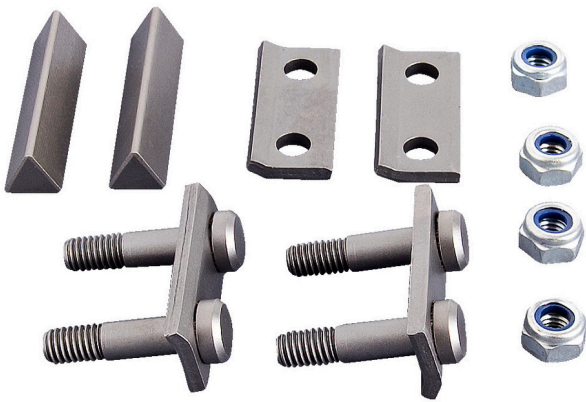

Tagliente di ricambio per 596PLUS/6G

596.2PLUS/7

Profili

Attributi del prodotto

- i ricambi comprendono: 2 taglienti, 4 piastre per taglienti, 4 viti, 4 dadi

		
615260	750	116
615261	900	126

* Le immagini dei prodotti sono puramente simboliche. Tutte le dimensioni sono in mm, peso in grammi.