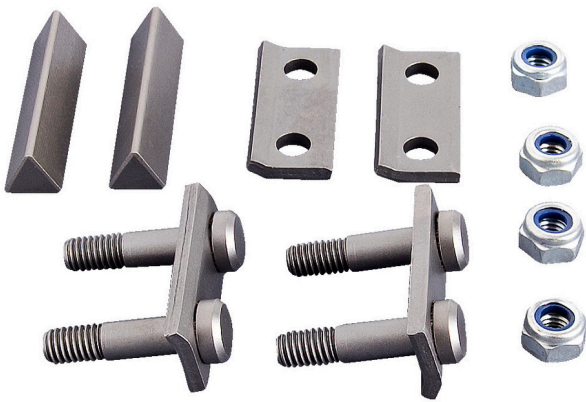

Cserélhető vágóél-készlet 596PLUS/6G csapszegvágóhoz

596.2PLUS/7

Profilok

Termékjellemzők

- készlet tartalma: 2x vágóél, 4x rögzítőlemez, 4x csavar, 4x záróanya

615260

750

116

615261

900

126

* A termékképek illusztrációk. Minden feltüntetett méret milliméterben, a tömegek grammokban. Az összes feltüntetett méret eltérhet a toleranciának megfelelően.