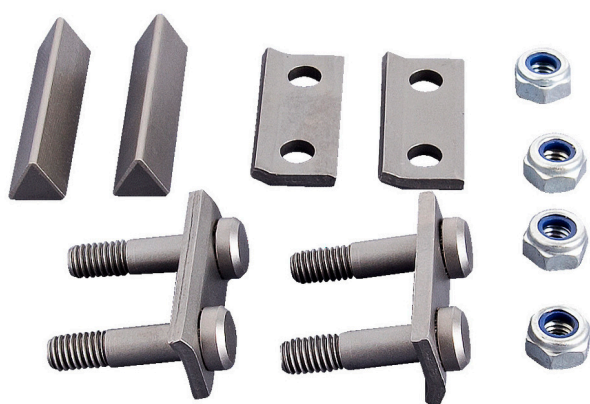

# Rezervni dijelovi za art. 596PLUS/6G

596.2PLUS/7

## Profili

## Atributi proizvoda

- rezervni dijelovi uključuju: 2 noža, 4 podloške, 4 vijka i 4 matice

		
615260	750	116
615261	900	126

\* Slike proizvoda su simbolične. Sve dimenzije su u mm, masa je u g.