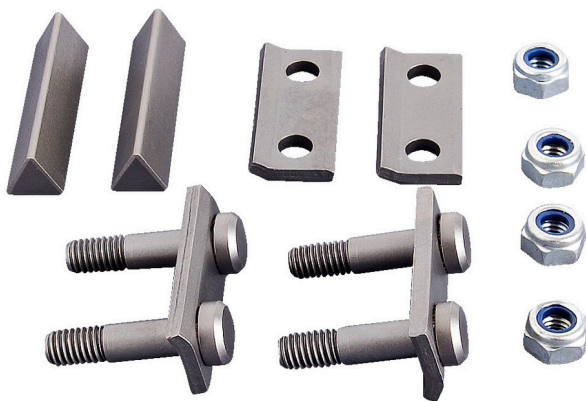

Ανταλλακτικοί κοπτήρες για 596 PLUS

596.2PLUS/7

Προφίλ

Χαρακτηριστικά προϊόντος

- τα ανταλλακτικά μέρη περιλαμβάνουν: 2 κοπτήρες, 4 πλάκες για κοπτήρες, 4 βίδες, 4 παξιμάδια

615260

750

116

615261

900

126

* Οι εικόνες των προϊόντων είναι συμβολικές. Όλες οι διαστάσεις είναι σε mm, το βάρος είναι σε γραμμάρια. Όλες οι αναφερόμενες διαστάσεις μπορεί να διαφέρουν σε ανοχές.