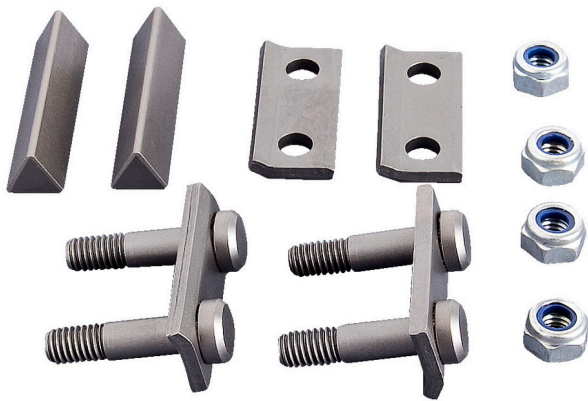

Boca de repuesto para 596/6PLUS

596.2PLUS/7

Perfiles

Características del producto

- incluye: 2 filos, 4 places para los filos, 4 tornillos y 4 tuercas

		
615260	750	116
615261	900	126

* Las imágenes de los productos son simbólicas. Todas las dimensiones son en mm, peso en gramos.