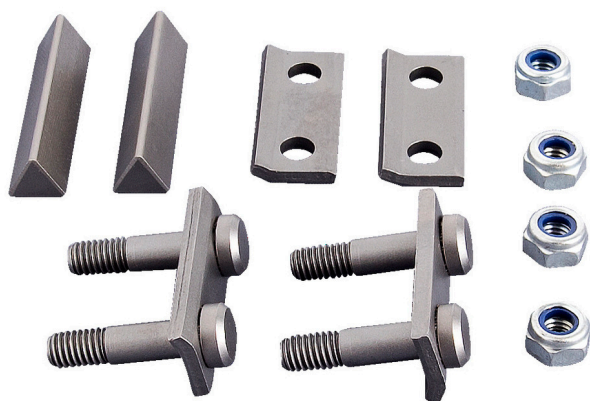

# Náhradní ostří pro 596 PLUS

596.2PLUS/7

## Profily

## Vlastnosti produktu

- náhradní díly: 2 ostří, 4 štítky pro ostří, 4 šrouby, 4 matice

615260

750

116

615261

900

126