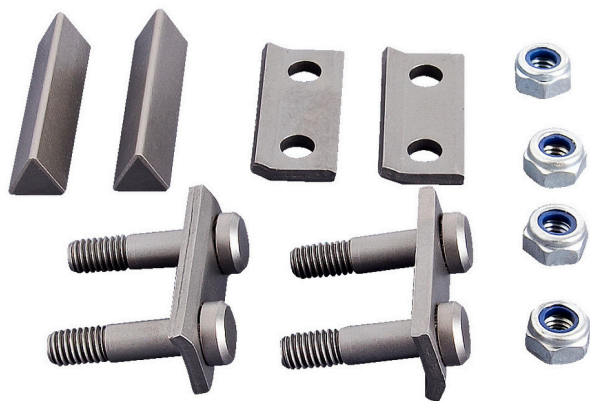

Rezervni noževi za art. 596PLUS/6G

596.2PLUS/7

Profili

Atributi proizvoda

- rezervni dijelovi uključuju: 2 noža, 4 podloške, 4 vijka i 4 matice

		
615260	750	116
615261	900	126

* Slike proizvoda su simbolične. Sve dimenzije su u mm, masa je u g.