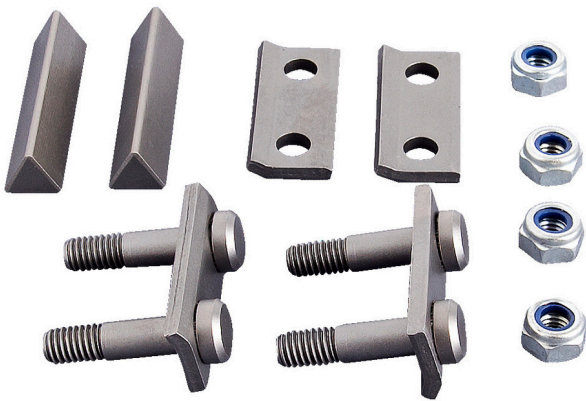

Wechselmesserset für 596PLUS/6G

596.2PLUS/7

Profile

Produkteigenschaften

- Inhalt: 2 Messer, 4 Messerhalter, 4 Schrauben, 4 Muttern

		
615260	750	116
615261	900	126

* Bilder von Produkten sind Symbolfotos. Abmessungen sind in mm, Gewichte in Gramm.