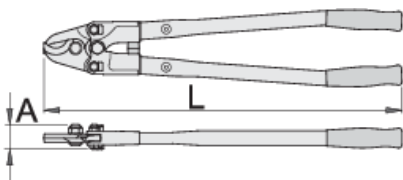

## Profile

## Caracteristicile produsului

- material:cutite-otel special, forjat, tratate
- manere din teava, vopsie, manere din plastic pentru conditii grele
- partea de taiere tratata prin inductie
- falci interschimbabile

## Important

- pentru taierea cablurilor fara inima de otel sau invelis metalic

	L	A	O <sub>max</sub>	
615226	550	38	23	2080
616732	800	42	39	3660

\* Imaginea produsului este simbolica.Toate dimensiunile sunt exprimate în mm,greutatea