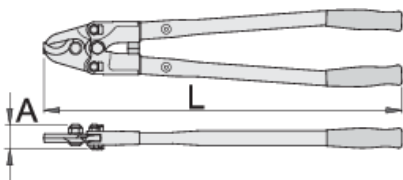

Fontos!

- acél vezetőhuzal, vagy belső acélköpeny (páncélozás) nélküli kábelek vágásához

	L	A	O_{max}	
615226	550	38	23	2080
616732	800	42	39	3660

* A termékeképek illusztrációk. Minden feltüntetett méret milliméterben, a tömegek