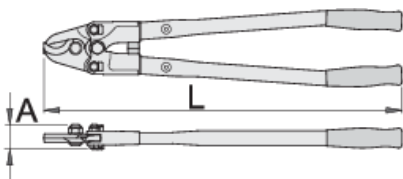

# Κόφτης καλωδίων

585/6

## Σημαντικό!

- Για κοπή καλωδίων χωρίς ατσάλινα κλώνους ή ατσάλινη κάλυψη

	L	A	Ø <sub>max</sub>	
615226	550	38	23	2080
616732	800	42	39	3660

\* Οι εικόνες των προϊόντων είναι συμβολικές. Όλες οι διαστάσεις είναι σε mm, το βάρος είναι σε γραμμάρια. Όλες οι αναφερόμενες διαστάσεις μπορεί να διαφέρουν σε ανοχές.