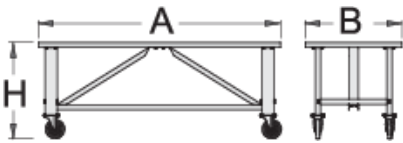

## Product features

- malzeme: sac metal
- kadmiyum ve kurşun içermeyen renkle ekolojik lake kaplamalıdır
- kontrplak - kayın ağacı
- çevre dostu kaplamayla korunur
- dinamik yük kapasitesi: 1000 kg
- tekerlek çapı: 200mm

\* Ürünlerin resimleri semboliktir. Bütün boyutlar mm ve ağırlık gram cinsindedir.