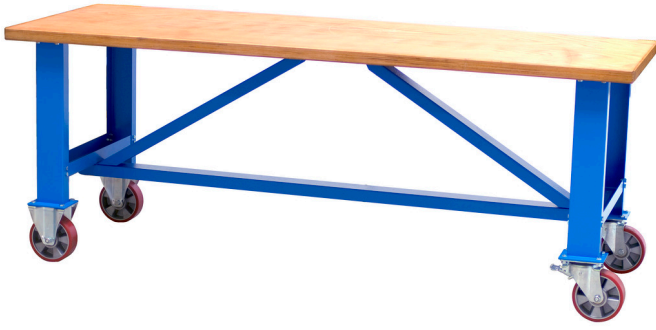

# Mobil çalışma masası

990T

## Product features

- malzeme: sac metal
- kadmiyum ve kurşun içermeyen renkle ekolojik lake kaplamalıdır
- kontrplak - kayın ağacı
- çevre dostu kaplamayla korunur
- dinamik yük kapasitesi: 1000 kg
- tekerlek çapı: 200mm