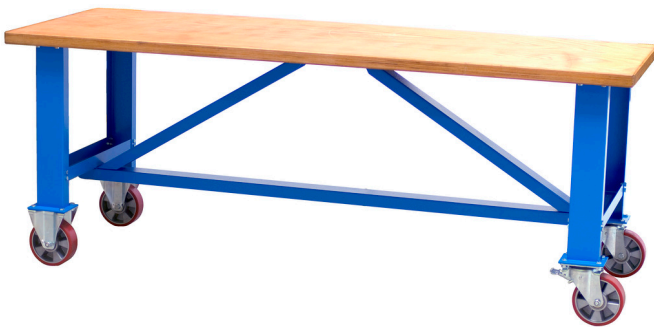

Pult delovni mobilni

990T

Profili

Atributi izdelka

- material: Premium Plus pločevina
- uporaba eko barve s standardom kvalitete Qualicoat
- bukova vezana plošča
- zaščitena z okolju prijaznim premazom
- dinamična obremenitev vozička: 1000kg
- kolesa dimenzije 200mm

621448

L

2000

B

750

H

795

90000

* Slike proizvodov so simbolične. Vse dimenzije so v mm, masa v g. Vse navedene

dimenzije lahko odstopajo v tolerančnih merah.

Related products

Delovni pult - modul A15