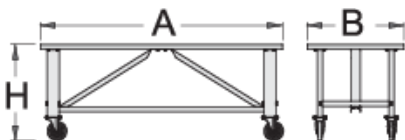

Pult delovni mobilni

990T

Profili

Atributi izdelka

- material: Premium Plus pločevina
- uporaba eko barve s standardom kvalitete Qualicoat
- bukova vezana plošča
- zaščitena z okolju prijaznim premazom
- dinamična obremenitev vozička: 1000kg
- kolesa dimenzije 200mm

621448

L

2000

B

750

H

795

90000

* Slike proizvodov so simbolične. Vse dimenzije so v mm, masa v g. Vse navedene

dimenzije lahko odstopajo v tolerančnih merah.

Related products

Delovni pult - modul A15