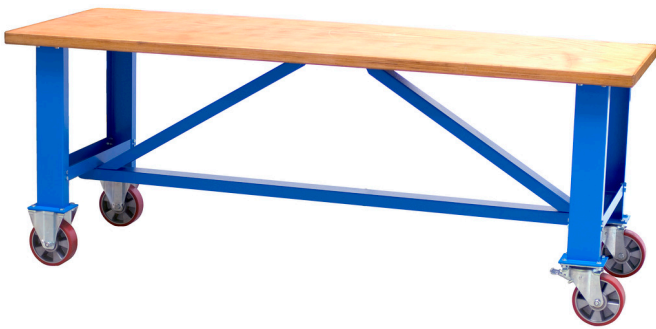

Mobilný pracovný stôl

990T

Profiles

Product features

- materiál: premium plus ocel'ový plech
- lakované ekologickou farbou Qualicoat
- preglejka - bukové drevo
- chránené prírodným náterom
- Dynamická nosnosť 1000 kg
- kolieska priemeru 200mm

621448

L

2000

B

750

H

795

90000

* Obrázky sú symbolické. Všetky rozmery sú v mm, hmotnosť je v g. Všetky udané

rozmery sa môžu líšiť v rámci tolerancie.

Related products

Modulárny pracovný stôl - modul A15