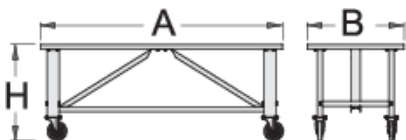

Mobilný pracovný stôl

990T

Profiles

Product features

- materiál: premium plus ocel'ový plech
- lakované ekologickou farbou Qualicoat
- preglejka - bukové drevo
- chránené prírodným náterom
- Dynamická nosnosť 1000 kg
- kolieska priemeru 200mm

621448

L

2000

B

750

H

795

90000

* Obrázky sú symbolické. Všetky rozmery sú v mm, hmotnosť je v g. Všetky udané

rozmery sa môžu líšiť v rámci tolerancie.

Related products

Modulárny pracovný stôl - modul A15