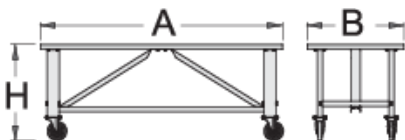

## Caracteristicile produsului

- tabla cu gauri perforate
- vopsele cu vopsele ecologice fara cadmiu si plumb
- Placaj stratificat
- protejate prin acoperire ecologica
- capacitate dinamica de incarcare: 1000 kg
- roti cu diametrul 200mm

\* Imaginea produsului este simbolica. Toate dimensiunile sunt exprimate în mm, greutatea

în game.