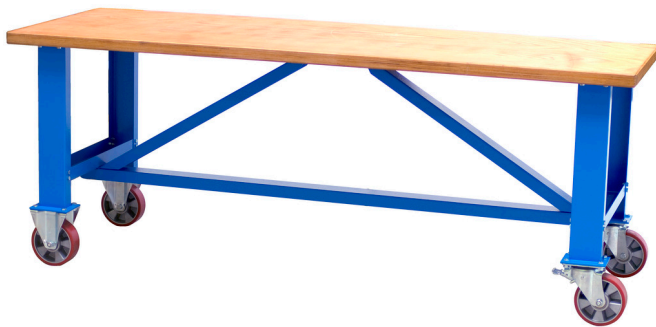

# Banc de lucru mobil

990T

## Caracteristicile produsului

- tabla cu gauri perforate
- vopsele cu vopsele ecologice fara cadmiu si plumb
- Placaj stratificat
- protejate prin acoperire ecologica
- capacitate dinamica de incarcare: 1000 kg
- roti cu diametrul 200mm