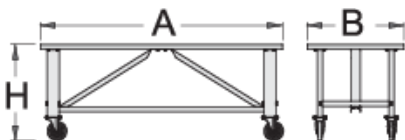

Établi mobile

990T

Profils

Description produit

- matière : tôle Premium Plus
- laque éco à la norme Qualicoat
- bois contre-plaqué - hêtre
- protégé avec un revêtement respectueux de l'environnement
- capacité de charge dynamique : 2000 kg
- diamètre des roues : 200 mm

621448

L

2000

B

750

H

795

90000

* Les images des produits ne sont pas contractuelles. Toutes les dimensions sont en mm,

les poids en grammes.

Related products

Établi modulaire - A15