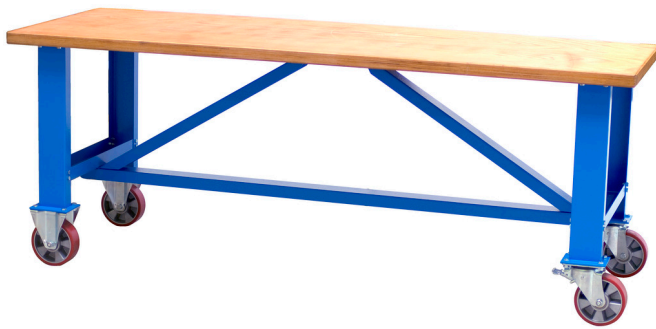

Établi mobile

990T

Profils

Description produit

- matière : tôle Premium Plus
- laque éco à la norme Qualicoat
- bois contre-plaqué - hêtre
- protégé avec un revêtement respectueux de l'environnement
- capacité de charge dynamique : 2000 kg
- diamètre des roues : 200 mm

621448

L

2000

B

750

H

795

90000

* Les images des produits ne sont pas contractuelles. Toutes les dimensions sont en mm,

les poids en grammes.

Related products

Établi modulaire - A15