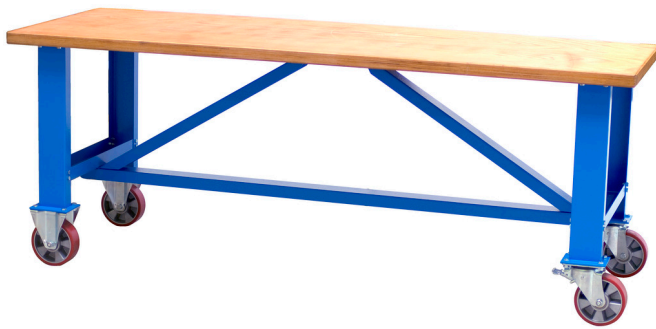

Établi mobile

990T

Profils

Description produit

- Matière : tôle Premium Plus
- Laque éco à la norme Qualicoat
- Bois contre-plaqué - hêtre
- Protégé avec un revêtement respectueux de l'environnement
- Capacité de charge dynamique : 2000 kg
- Diamètre des roues : 200 mm

621448

L

2000

B

750

H

795

90000

* Les images des produits ne sont pas contractuelles. Toutes les dimensions sont en mm,

les poids en grammes.

Related products

Etabli modulaire - composition A15