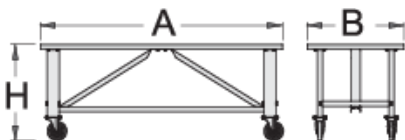

Établi mobile

990T

Profils

Description produit

- Matière : tôle Premium Plus
- Laque éco à la norme Qualicoat
- Bois contre-plaqué - hêtre
- Protégé avec un revêtement respectueux de l'environnement
- Capacité de charge dynamique : 2000 kg
- Diamètre des roues : 200 mm

621448

L

2000

B

750

H

795

90000

* Les images des produits ne sont pas contractuelles. Toutes les dimensions sont en mm,

les poids en grammes.

Related products

Etabli modulaire - composition A15