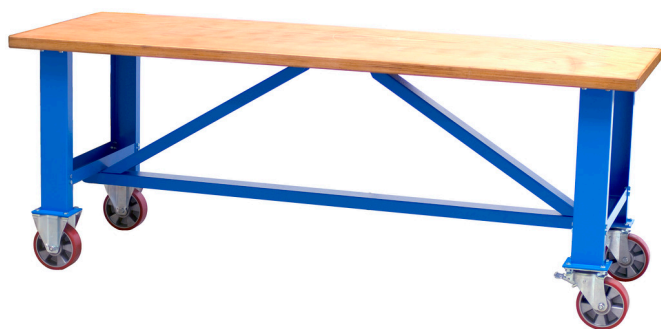

Mobilní pracovní satůl

990T

Profily

Vlastnosti produktu

- materiál: Premium Plus plech
- použitá ekologická barva standardu kvality Qualicoat
- překližka buková
- chráněná ekologickým nátěrem
- Dynamické zatížení: 1000 kg
- Kolečka prům. 200 mm

621448

L

2000

B

750

H

795

90000

* Obrázky produktů jsou symbolické. Všechny rozměry jsou v mm a hmotnost v gramech.

Všechny uvedené rozměry se mohou lišit v toleranci.

Související produkty

Modulární pracovní stůl - modul A15