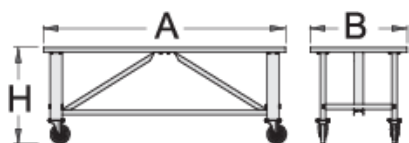

Mobilní pracovní satůl

990T

Profily

Vlastnosti produktu

- materiál: Premium Plus plech
- použitá ekologická barva standardu kvality Qualicoat
- překližka buková
- chráněná ekologickým nátěrem
- Dynamické zatížení: 1000 kg
- Kolečka prům. 200 mm

621448

L

2000

B

750

H

795

90000

* Obrázky produktů jsou symbolické. Všechny rozměry jsou v mm a hmotnost v gramech.

Všechny uvedené rozměry se mohou lišit v toleranci.

Související produkty

Modulární pracovní stůl - modul A15