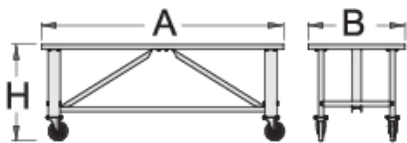

621448

L

2000

B

750

H

795

90000