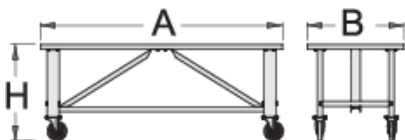

Radni stol pokretni

990T

Profili

Atributi proizvoda

- materijal: Premium lim
- obložena eko bojom Qualicoat standard kvalitetom
- radna ploča od bukve
- zaštitni premaz koji ne šteti okolišu
- dinamička nosivost: 2000kg
- promjer kotača: 200mm

621448

L

2000

B

750

H

795

90000

* Slike proizvoda su simbolične. Sve dimenzije su u mm, masa je u g.

Related products

Modularni radni sto - modul A15