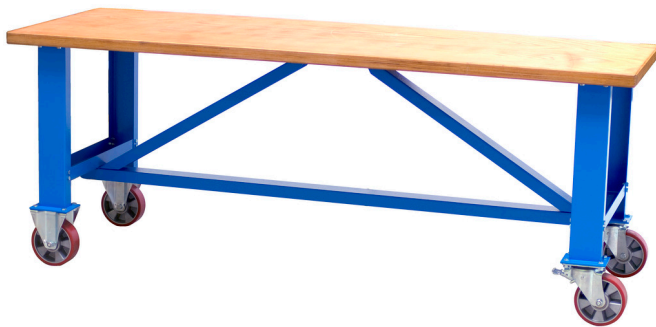

Radni stol pokretni

990T

Profili

Atributi proizvoda

- materijal: Premium lim
- obložena eko bojom Qualicoat standard kvalitetom
- radna ploča od bukve
- zaštitni premaz koji ne šteti okolišu
- dinamička nosivost: 2000kg
- promjer kotača: 200mm

621448

L

2000

B

750

H

795

90000

* Slike proizvoda su simbolične. Sve dimenzije su u mm, masa je u g.

Related products

Modularni radni sto - modul A15