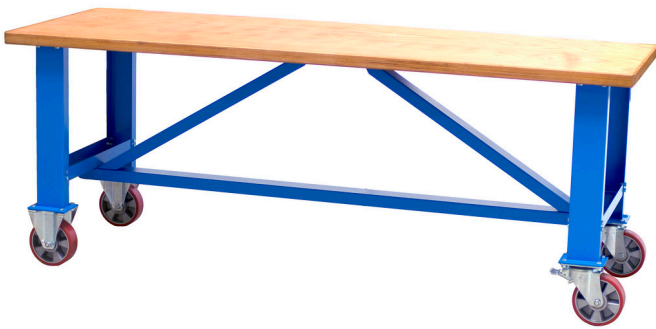

# Tavolinë pune e lëvizshme (me rrota)

990T

## Product features

- Materiali: fletë metalike
- veshura me llak e mjedisit me kadmium dhe të çojë ngjyra falas
- kompensatë - druri ahu
- të mbrojtura me shtresë miqësore me mjedisin
- Kapaciteti i ngarkesës dinamike: 1000 kg
- rrota dia. 200mm