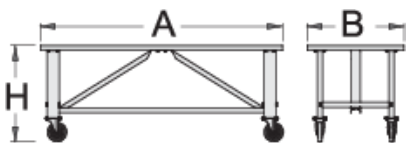

# Tavolinë pune e lëvizshme (me rrota)

990T

## Product features

- Materiali: fletë metalike
- veshura me llak e mjedisit me kadmium dhe të çojë ngjyra falas
- kompensatë - druri ahu
- të mbrojtura me shtresë miqësore me mjedisin
- Kapaciteti i ngarkesës dinamike: 1000 kg
- rrota dia. 200mm

\* Imazhet e produkteve janë simbolike. Të gjitha dimensionet janë në mm, pesha në gram. Të gjitha dimensionet e listuara mund të ndryshojnë në tolerancë.