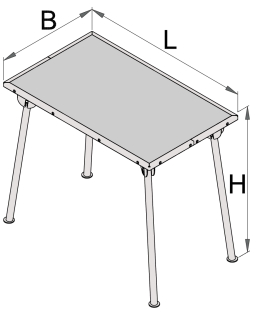

Çalışma masası

Hidden

946G

Profiles

Product features

- katlanır destekli ayaklar
- statik yük kapasitesi: 250kg
- malzeme: sac metal
- kadmiyum ve kurşun içermeyen renkle ekolojik lake kaplamalıdır
- kontrplak - kayın ağacı

621573

L

1000

B

600

H

850

21800

* Ürünlerin resimleri semboliktir. Bütün boyutlar mm ve ağırlık gram cinsindedir.

Usage (pictures)