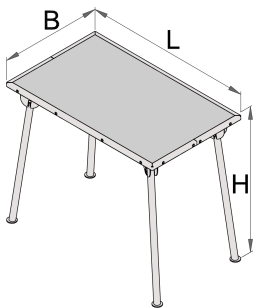

Terenski radni sto

Hidden

946G

Profili

Opis proizvoda

- prenosni sto sa sklopivim nogama
- nosivost: statičko opterećenje 250 kg
- materijal: premium PLUS čelični lim
- zaštitni, ekološki lak bez kadmijuma i olova
- šper ploča od bukovog drveta

621573

L

1000

B

600

H

850

21800

* Fotografije proizvoda su simbolične. Sve dimenzije su u mm, a težina u gramima. Sve navedene dimenzije mogu odstupati u granicama tolerancija.

Upotreba (slike)