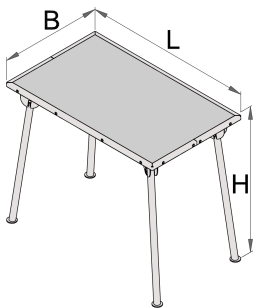

# Pracovní stôl

Hidden

946G

## Product features

- podporné skladacie nohy
- statická nosnosť: 250kg
- materiál: premium plus oceľový plech
- lakované ekologickou farbou Qualicoat
- preglejka - bukové drevo

621573

L

1000

B

600

H

850

21800

\* Obrázky sú symbolické. Všetky rozmery sú v mm, hmotnosť je v g. Všetky udané rozmery sa môžu líšiť v rámci tolerancie.