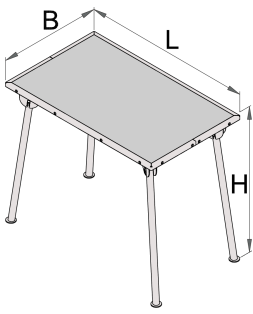

Masa de lucru

Hidden

946G

Profile

Caracteristicile produsului

- picioare rabatabile
- capacitatea de incarcare statica : 250kg
- tabla cu gauri perforate
- vopsite cu vopsele ecologice fara cadmiu si plumb
- Placaj stratificat

	L	B	H	
621573	1000	600	850	21800

* Imaginea produsului este simbolica. Toate dimensiunile sunt exprimate în mm, greutatea în grame.

0 (pictures)