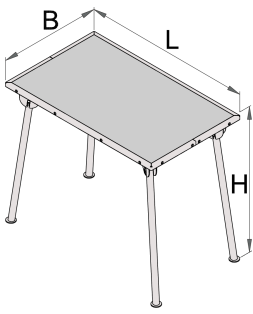

## Product attributen

- folding supported legs
- static load capacity: 250kg
- materiaal: premium PLUS plaatstaal
- coated with eco colour of Qualicoat quality standard
- beech plywood

	L	B	H	
621573	1000	600	850	21800

\* Afbeeldingen van producten zijn symbolisch. Alle afmetingen zijn in mm en gewicht in gram. Alle vermelde afmetingen kunnen variëren in tolerantie.