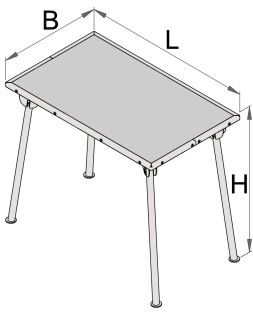

# Radni stol

Hidden

946G

## Atributi proizvoda

- Sklopive noge
- Statičko opterećenje: 250kg
- Materijal: Premium Plus lim
- ekološki lak bez olova i kadmija
- Radna ploča od bukve

	L	B	H	
621573	1000	600	850	21800

\* Slike proizvoda su simbolične. Sve dimenzije su u mm, masa je u g.