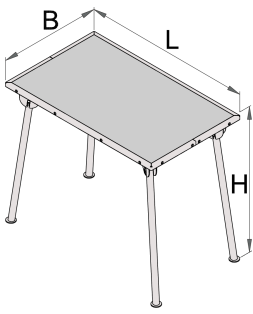

Τραπέζι εργασίας

Hidden

946G

Προφίλ

Χαρακτηριστικά προϊόντος

- Ανακλινόμενα πόδια
- Αντοχή εν στάσει: 250kg
- Διάτρητο φύλλο λαμαρίνας
- οικολογικό λακάρισμα με χρώμα ποιότητας προτύπου Qualicoat
- Κόντρα πλακέ - Οξιά

	L	B	H	
621573	1000	600	850	21800

* Οι εικόνες των προϊόντων είναι συμβολικές. Όλες οι διαστάσεις είναι σε mm, το βάρος είναι σε γραμμάρια. Όλες οι αναφερόμενες διαστάσεις μπορεί να διαφέρουν σε ανοχές.