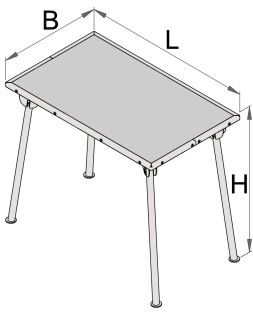

Arbeitstisch

Hidden

946G

Profile

Produkteigenschaften

- Klappfüße
- zulässiges Gesamtgewicht: 250 kg
- Material: Premium Plus Metallblech
- umweltfreundlicher Lack mit Qualitätsstandard „Qualicoat“
- Mehrschichtverleimte massive Buchenholzplatte

	L	B	H	
621573	1000	600	850	21800

* Bilder von Produkten sind Symbolfotos. Abmessungen sind in mm, Gewichte in Gramm.

Verwendung (Bilder)