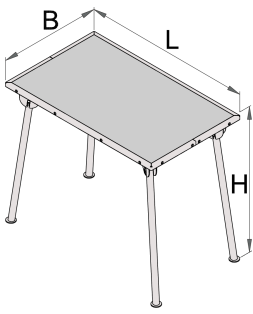

# Table de monteur

Hidden

946G

## Description produit

- Pieds rétractables
- Capacité de charge statique : 250 Kg
- matière : tôle Premium Plus
- laque éco à la norme Qualicoat
- bois contre-plaqué - hêtre

	L	B	H	
621573	1000	600	850	21800