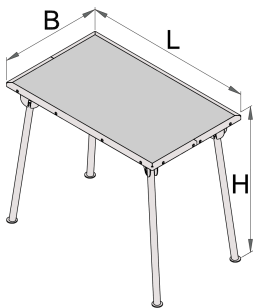

# Pracovní deska

Hidden

946G

## Vlastnosti produktu

- skládací podpěrné nohy
- možné statické zatížení : 250kg
- materiál: Premium Plus plech
- použitá ekologická barva standardu kvality Qualicoat
- překližka buková

621573

L

1000

B

600

H

850

21800

\* Obrázky produktů jsou symbolické. Všechny rozměry jsou v mm a hmotnost v gramech. Všechny uvedené rozměry se mohou lišit v toleranci.