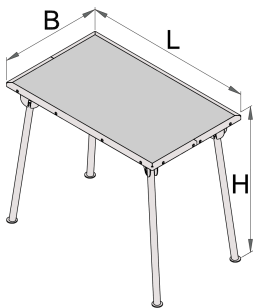

Radni stol

Hidden

946G

Profili

Atributi proizvoda

- sklopive noge
- statično opterećenje: 250kg
- materijal: Premium lim
- obložena eko bojom Qualicoat standard kvalitetom
- radna ploča od bukve

621573

L

1000

B

600

H

850

21800

* Slike proizvoda su simbolične. Sve dimenzije su u mm, masa je u g.

Upotreba (pictures)