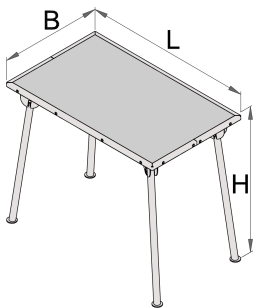

Работна маса

Hidden

946G

Профили

Параметри на продукта

- сгъваеми крака
- статична товароносимост 250 кг.
- материал: ламарина
- боядисани с екологична боя, несъдържаща кадмий и олово
- слоеста букова дървесина

621573

L

1000

B

600

H

850

21800

* Снимките на продуктите са символични. Всички размери са в мм., теглото е в грамове .

Употреба (снимки)