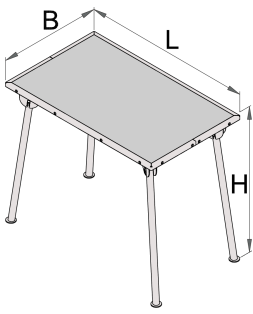

# Tavolinë pune për teren

Hidden

946G

## Product features

- këmbët kanate mbështetur
- Kapaciteti i ngarkesës statike: 250 kg
- Materiali: fletë metalike
- veshura me llak e mjedisit me kadmium dhe të çojë ngjyra falas
- kompensatë - druri ahu

	L	B	H	
621573	1000	600	850	21800

\* Imazhet e produkteve janë simbolike. Të gjitha dimensionet janë në mm, pesha në gram. Të gjitha dimensionet e listuara mund të ndryshojnë në tolerancë.