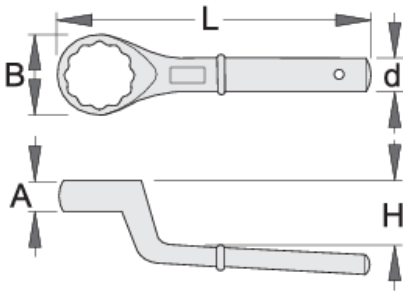

Tek boru uzatmalı yıldız anahtar

178/2

Profiles

Product features

- malzeme: krom vanadyum
- sıcak dövme, tamamen sertleştirilmiş ve temperlenmiş
- yüzey bitirme: ISO 1456:2009 standardına göre krom kaplamalı

		A	B	d	H	L	
620821	24	17	42	18.5	30	180	481
620822	27	17	42	18.5	30	180	456
620823	30	17	42	18.5	30	180	454
620824	32	18	50	20.5	35	235	733

		A	B	d	H	L	
620825	36	18	50	20.5	35	235	686
620826	41	18	55	20.5	35	235	712
620827	46	22	70	23.5	40	265	1208
620828	50	22	70	23.5	40	265	1218
620829	55	22	75	23.5	40	265	1156
620830	60	30	94	29.5	50	345	2512
620831	65	30	94	29.5	50	345	2582
620835	85	40	125	29.5	59	385	3741
620836	90	45	140	29.5	63	410	3941

* Ürünlerin resimleri semboliktir. Bütün boyutlar mm ve ağırlık gram cinsindedir.

Usage (pictures)

Accessories

 178/2 için kol