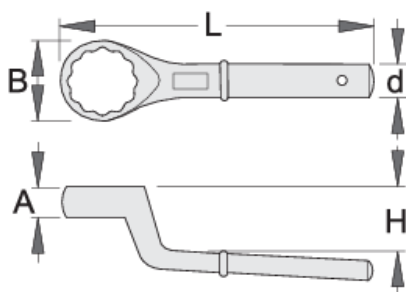

Ključ obročni, upognjeni, enostranski

178/2

Profili

Atributi izdelka

- material: Premium krom vanadijevo jeklo
- kovan, v celoti poboljšan
- površinska zaščita: kromiran po ISO 1456:2009

		A	B	d	H	L	
620821	24	17	42	18.5	30	180	481
620822	27	17	42	18.5	30	180	456
620823	30	17	42	18.5	30	180	454

		A	B	d	H	L	
620824	32	18	50	20.5	35	235	733
620825	36	18	50	20.5	35	235	686
620826	41	18	55	20.5	35	235	712
620827	46	22	70	23.5	40	265	1208
620828	50	22	70	23.5	40	265	1218
620829	55	22	75	23.5	40	265	1156
620830	60	30	94	29.5	50	345	2512
620831	65	30	94	29.5	50	345	2582
620835	85	40	125	29.5	59	385	3741
620836	90	45	140	29.5	63	410	3941

* Slike proizvodov so simbolične. Vse dimenzije so v mm, masa v g. Vse navedene dimenzije lahko odstopajo v tolerančnih merah.

Uporaba (slike)

Accessories

 Ročica za 178/2